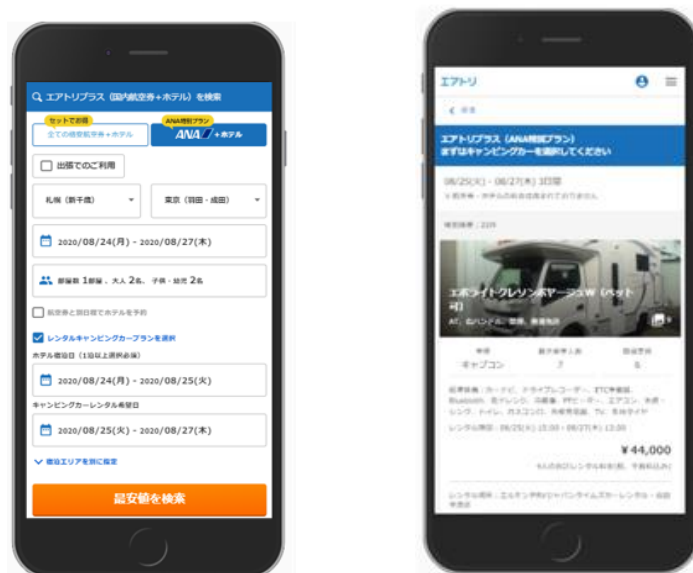

エアトリプラス

×

■ レンタルキャンピングカープラン提供の背景

世界400社以上の航空券と60万軒以上のホテルを自由に組み合わせることのできる「エアトリプラス」は幅広い商品を取り揃え、様々なニーズに応じてきました。昨今、グランピングなどキャンプ人気上昇に伴い、レンタルキャンピングカーでの国内旅行需要も増加傾向にあることから、従来の航空券とホテルに加え、レンタルキャンピングカープランを提供することで、新たな旅行体験の選択肢の一つとして、家族旅行・学生旅行といったグループ旅行のお客様にむけて国内旅行とキャンピングカー市場の更なる需要創出に繋がるよう企画いたしました。また、キャンピングカーはwith/afterコロナの時代において、三密を避けて遠出できるレジャーの選択肢としても注目されており、ドライビングツアーである今回のプラン提供により、更なるエアトリプラスの拡販を期待しております。

■ 検索機能

キャンピングカーをご利用する場合には検索時に「レンタルキャンピングカープランを選択」を選択することによってよりレンタルキャンピングカー付きプランが表示されるようになりました。

▲ 検索時に「レンタルキャンピングカープランを選択」を表示

※キャンピングカーの営業所が設定されている到着空港を選んだ場合に、キャンピングカーをお選びいただけます。

まずは、ANAの国内航空券+ホテルを利用したプランへの導入を開始しております。また、スマートフォン、アプリ限定の機能でございます。