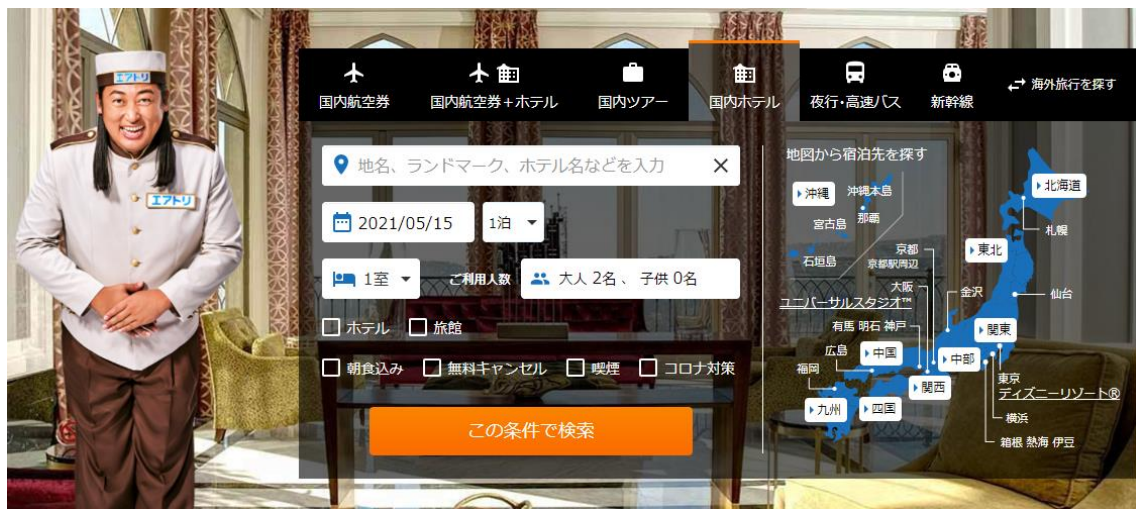

2021年5月10日

各 位

会社名 株式会社 エアトリ
代表者名 代表取締役社長 兼 CFO 柴田 裕亮
(コード番号：6191 東証第一部)
問合せ先 代表取締役社長 兼 CFO 柴田 裕亮
(TEL. 03-3431-6191)

「エアトリ国内ホテル」予約サイトのTOPページを大幅リニューアル！
～ニューノーマル時代の宿泊需要の獲得に向け利便性向上を目的に新機能を追加～

One Asiaのビジョンをかかげ、ITの力で、エアトリ旅行事業、訪日旅行事業・Wi-Fiレンタル事業、ITオフショア開発事業、ライフイノベーション事業、ヘルスケア事業と投資事業を手掛ける株式会社エアトリ（本社：東京都港区、代表取締役社長 兼 CFO：柴田 裕亮、証券コード：6191、以下当社）は、当社らが運営する総合旅行プラットフォーム「エアトリ」(<https://www.airtrip.jp/>)の「国内ホテル」予約サイトのTOPページを大幅リニューアルし、ニューノーマル時代の宿泊需要の獲得に向け利便性向上を目的に新機能を追加いたしました。

■エリア・ランドマークなどで検索できる機能

東京ディズニーランド・ユニバーサルスタジオジャパンなど日本のランドマークによる検索、旅行目的の人気エリアからの検索機能を拡充いたしました。レジャー・ビジネス、ファミリー層など目的に沿ったエリア検索を充実させております。

人気のランドマークから検索する キーワードを入力するか下記のリストから選択ください

東京ディズニーリゾート®	ユニバーサルスタジオ™	札幌市時計台
富士急ハイランド	道頓堀	キャナルシティ博多
ハウステンボス	美ら海水族館	宮古島・砂山ビーチ

人気のエリアから検索する

札幌	東京	舞浜
金沢	大阪	広島
博多	那覇	宮古島

人気の空港や駅から検索する

新千歳空港	成田国際空港	南紀白浜空港
関西国際空港	福岡空港	那覇空港
名古屋駅	東京駅	梅田・大阪駅

■フリーワード検索

フリーワード検索機能では顧客データ利活用による「候補ワード抽出機能」を最適化したことにより飛躍的に検索の利便性を向上させました。

■日本地図より検索機能

日本地図にてご希望エリアを検索し、目的地に一番近い宿泊施設を検索する事が可能となりました。

■エリア別売れ筋ホテルランキング

エアトリ国内ホテルでは、従来の日程・出発地・目的地での検索だけではなく、都市別での人気ホテル・高級旅館がランキングになっており、2万軒以上の選択肢からTOPページ上ですぐに予約する事が可能となっております。

また、お客様の利便性向上のため、「エアトリ」での特別価格をランキング上にて最安値で掲載し予約が出来る機能を実装いたしました。これにより、目的地の最寄りのエリアから宿泊施設を予約できなかったお客様も、多くの選択肢からご宿泊先を検索、予約することが可能となりました。