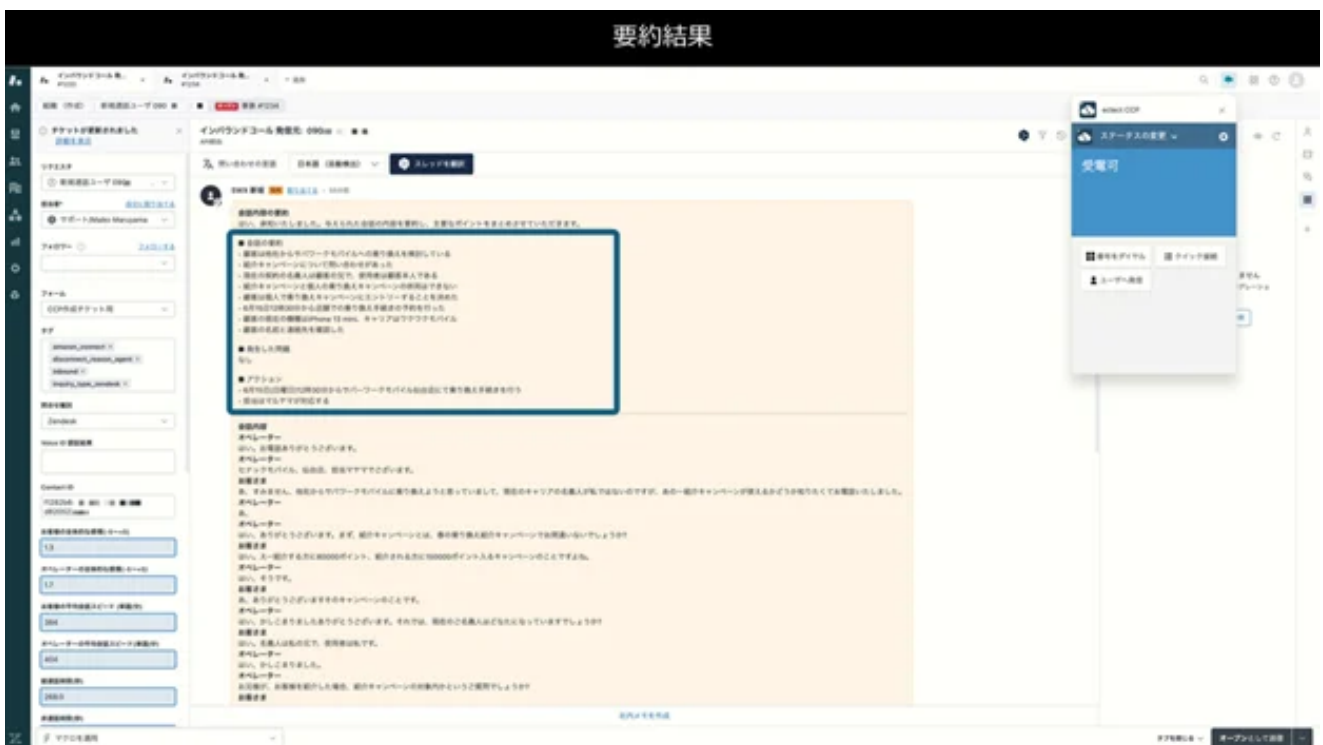

- **最短1ヶ月でのスピード導入**

基本設定のパッケージ化により、初期費用を抑えたスモールスタートが可能です。

- **オムニチャネル対応**

電話、メール、チャット、SNS等のあらゆる問い合わせをZendesk上で一元管理します。

- **柔軟なAI活用とカスタマイズ**

本ソリューションではAmazon Bedrockを使用しています。これにより、要件やコストに応じてClaudeをはじめとする最適なAIモデルの選択や、窓口ごとの要約プロンプト（形式や項目）のカスタマイズが可能です。

クラウドコンタクトセンターパッケージ 要約機能利用イメージ図

■今後の展望

サーバーワークスは今後も、Amazon ConnectをはじめとするAWSサービスと最新の生成AI技術、そしてZendeskによる優れた顧客体験管理を組み合わせ、お客様のコンタクトセンター業務の高度化を支援してまいります。

▼サービス詳細・Amazon Connect関連のご相談はこちら

<https://www.serverworks.co.jp/contact/>